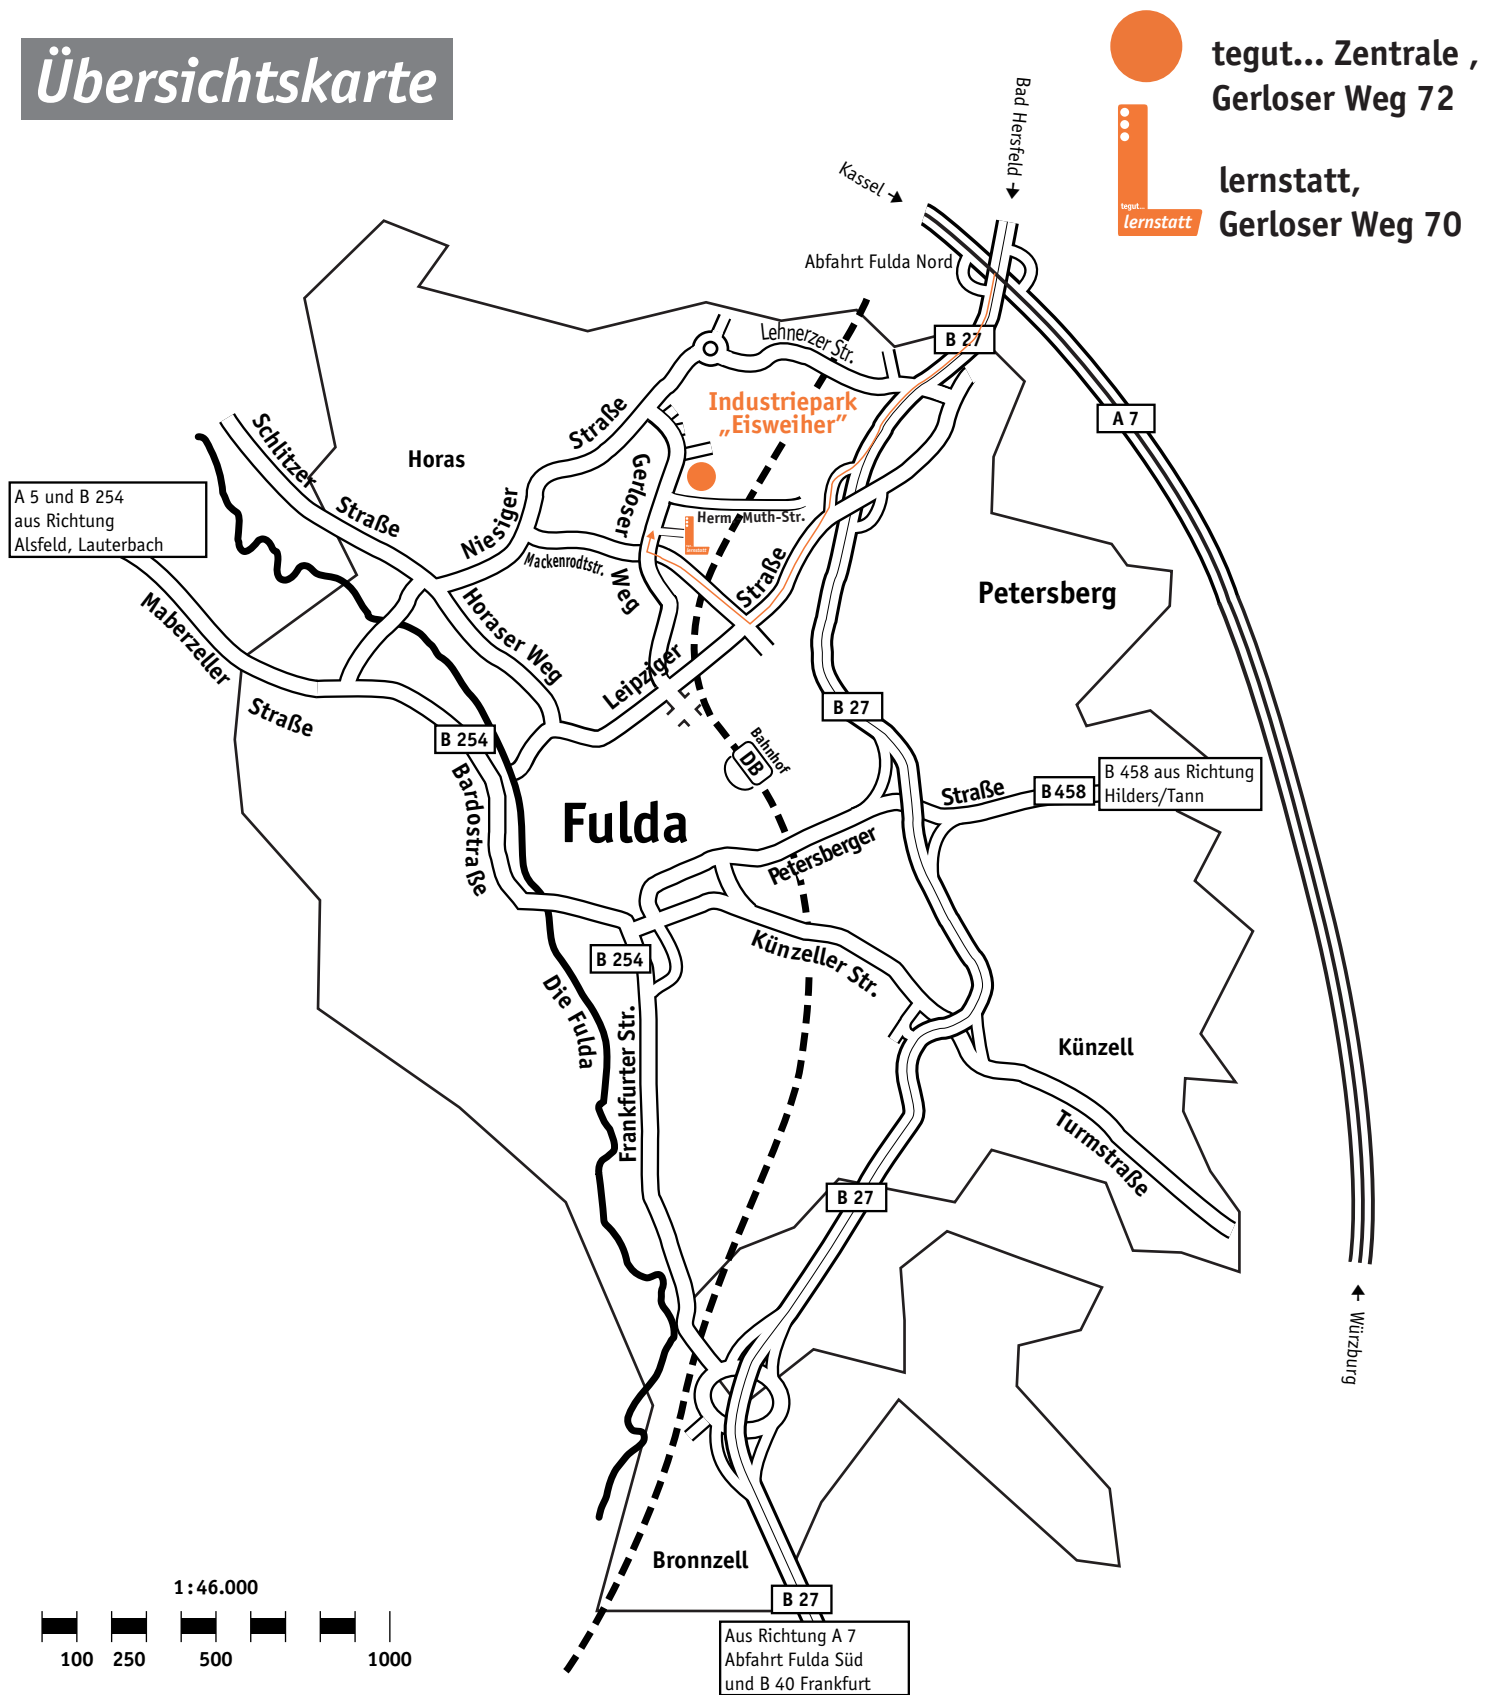

# Ihr Weg zu uns...

## Übersichtskarte

**tegut...**  
gute Lebensmittel

# Detailkarte

### Zu Fuß:

vom DB-Bahnhof ca. 20 Minuten

Wir wünschen eine gute Fahrt!