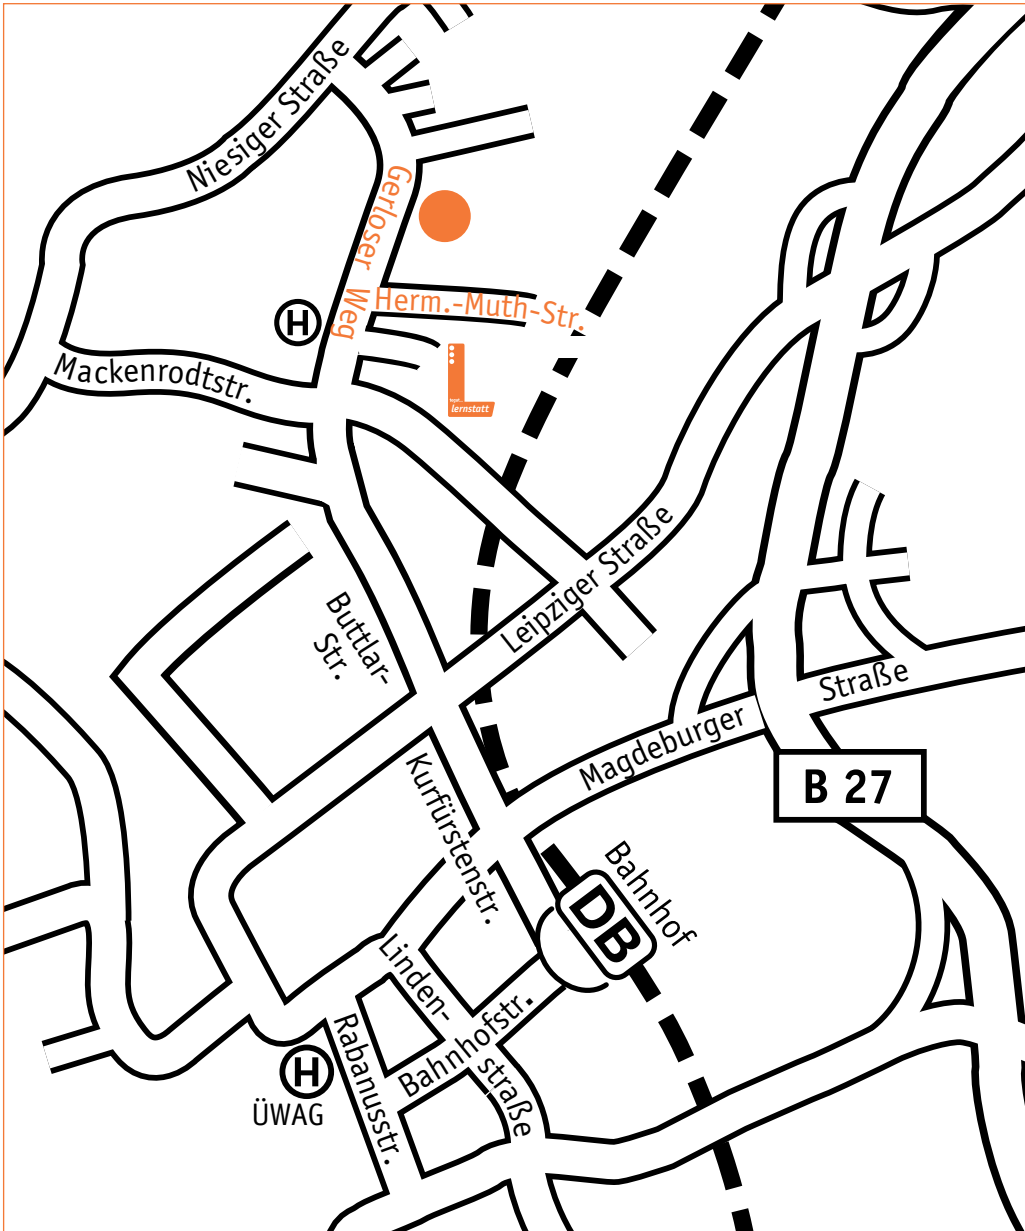

Detailkarte

tegut...

Gutberlet Stiftung & Co.
Gerloser Weg 72
36039 Fulda
Tel. 06 61/104-0
Fax 06 61/104-496
E-Mail: tegut@tegut.com
Internet: www.tegut.com

- tegut... Zentrale ,
  Gerloser Weg 72
- tegut...
  lernstatt Gerloser Weg 70

Mit dem Bus vom Stadtbus-Bahnhof:

Linie 5A, Richtung Niesig
Haltestelle:
Hermann-Muth-Straße

Bus fährt alle 20 Minuten

Zu Fuß:

vom DB-Bahnhof ca. 20 Minuten

Wir wünschen eine gute Fahrt!

tegut...

gute Lebensmittel