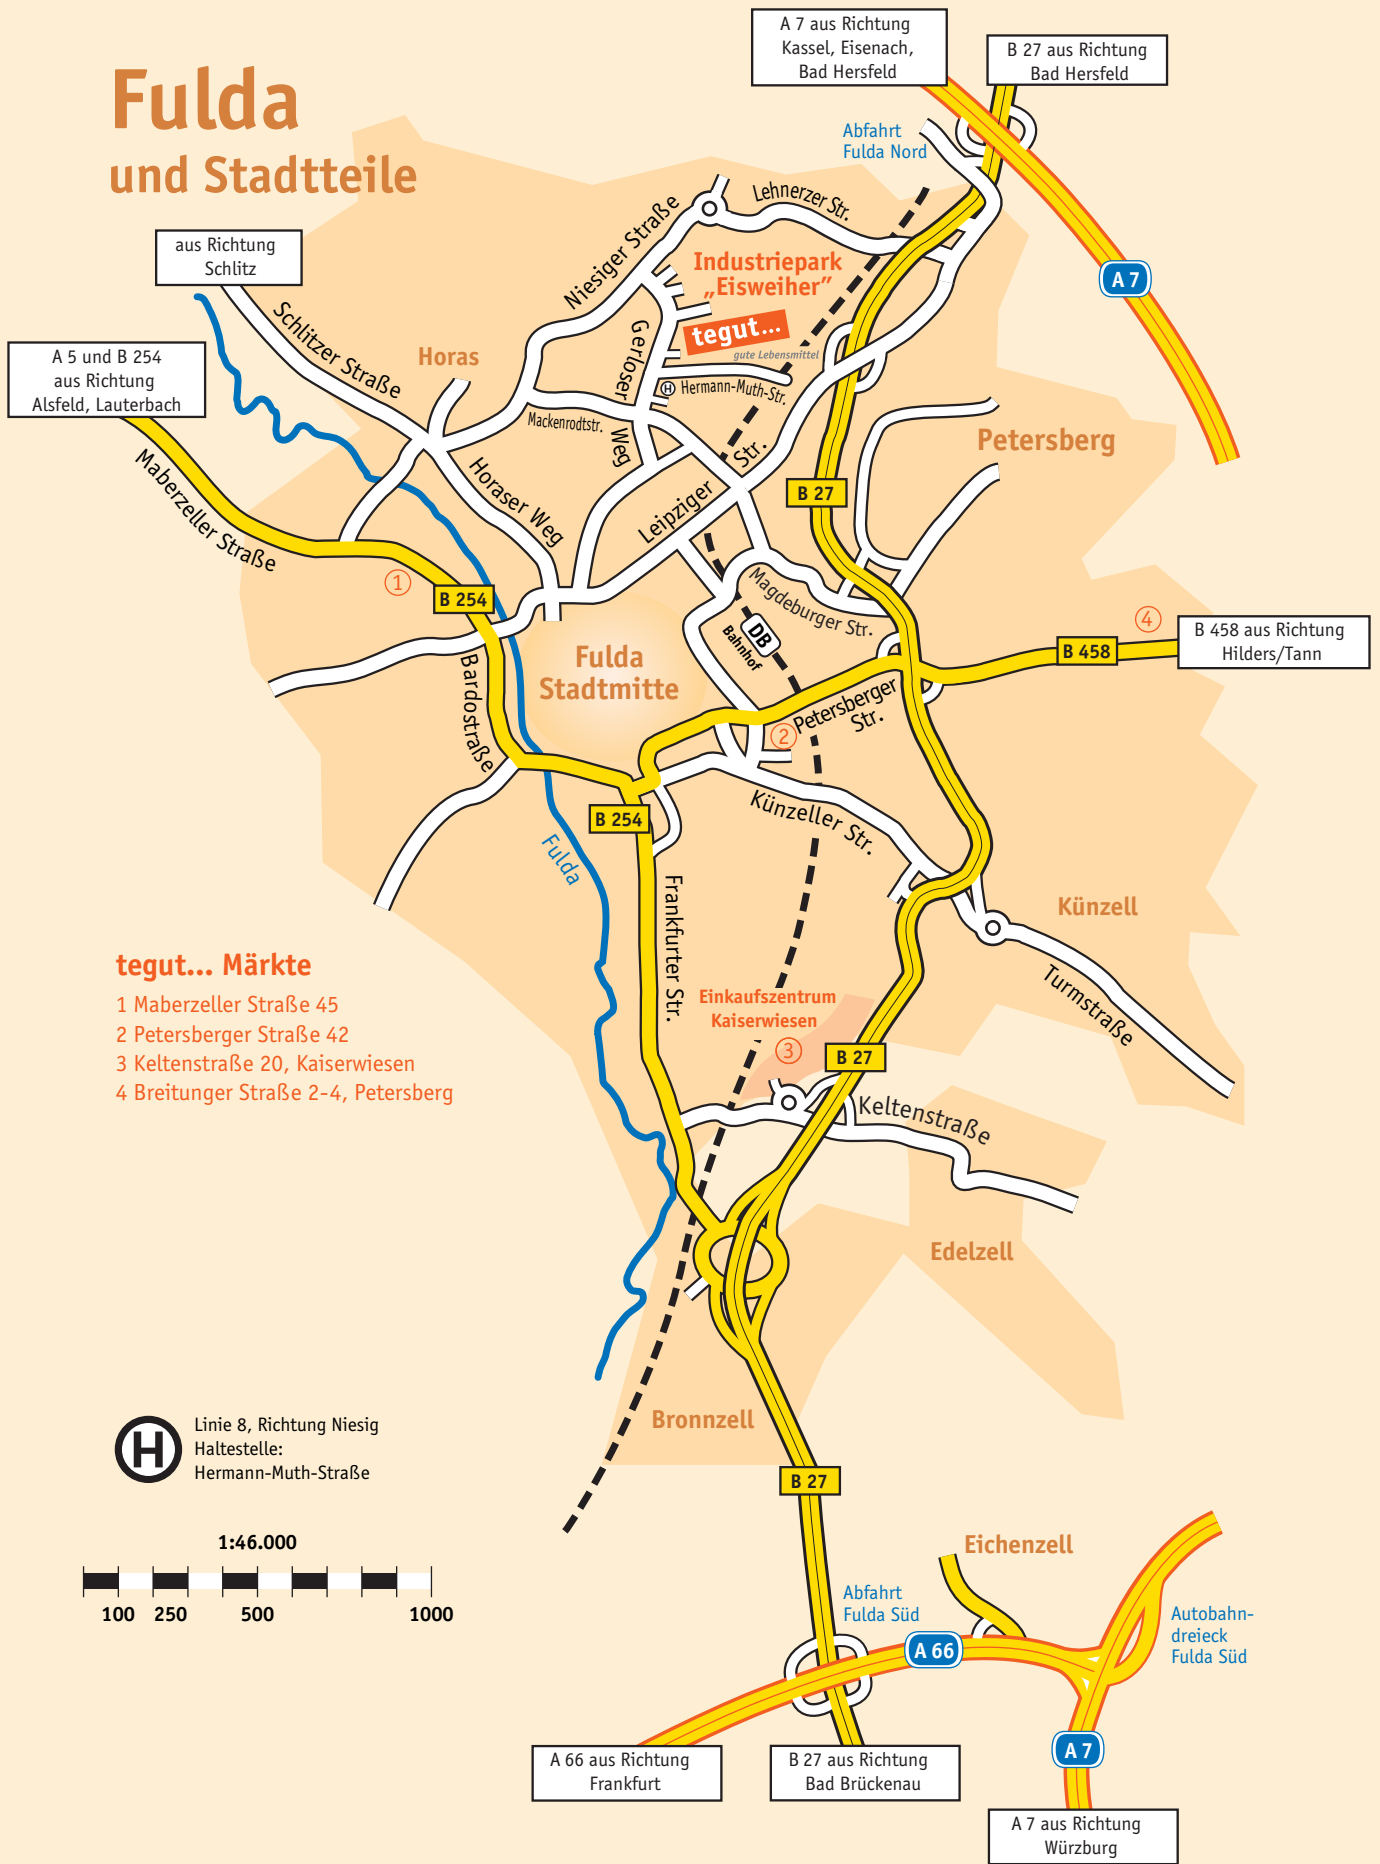

Fulda und Stadtteile

tegut... Märkte

- 1 Maberzeller Straße 45
- 2 Petersberger Straße 42
- 3 Keltenstrasse 20, Kaiserwiesen
- 4 Breitungstr. 2-4, Petersberg

H Linie 8, Richtung Niesig
Haltestelle:
Hermann-Muth-Straße

1:46.000